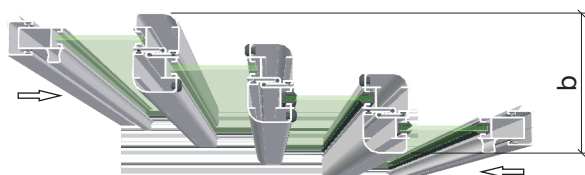

Färg: Vit

Fyllningar: 4mm Energiglas

H: Panel 1628x2000**I: Panel 2998x1400****LIMTRÄSTOMME**

Sadeltak, Multilso

Inkluderat: Tak, Vägghöjd, Rännor och rör (Vit)

DIMENSIONER

Utvändigt mått, längd x djup x karmhöjd: 4638x3234x2000

c/c-mått (yttre, mitten, inre): 1226, 1226, 1226

Frontprofil (Brytningar): Vänster hörn

Karmbredder (fr vänster gavel): 3004, 3743, 989, 989, 2339, 2174, 989, 989, 512, (852)

ATTRIBUT

Tak: 16 mm, Opalvit, vinkel: 15°

4-delat parti, b=119.5 mm. Stolpbredd=106.5 mm.