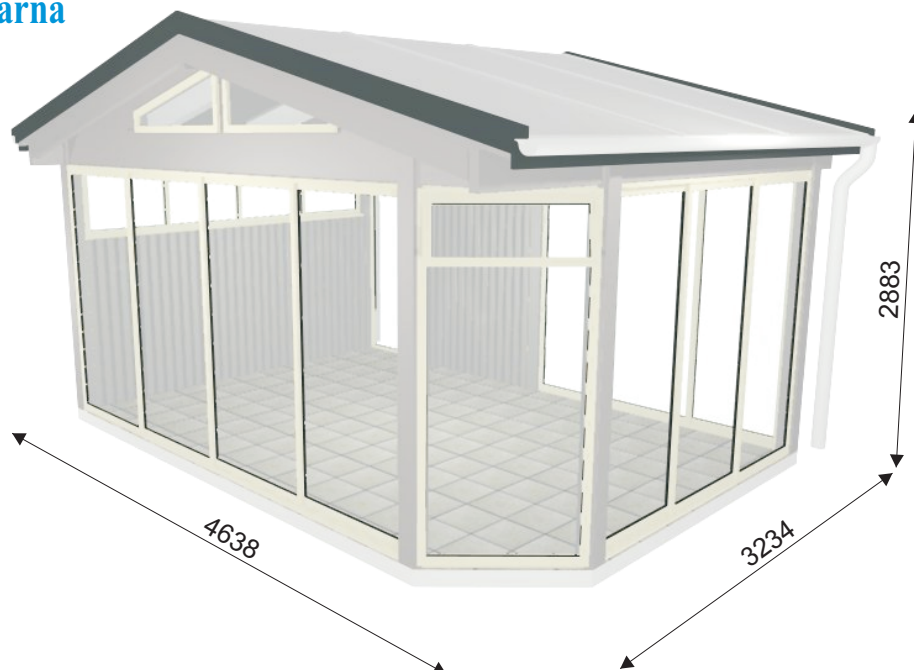

VerandaMästarna

Vimmerby Friggebod

Projekt: 804296r2

**A: Skjutparti Solo 3-del 2339x2000**

Färg: Vit

Fyllningar: 4mm glas Härdat energiglas

Spår: BS3, HS3

Tillbehör: 2 Dörrsnäppen

B: Fast parti HVF/HL 852x2000

Färg: vit

Fyllningar: 4mm glas, 4mm Härdat energiglas

Spår: HS2, HS2

Spröjs: Ventilationsfönster spröjs, mått: 1630

C: Skjutparti Solo 4-del 3743x2000

Färg: Vit

Fyllningar: 4mm Härdat energiglas

Färg: Vit

Fyllningar: 4mm Energiglas

H: Panel 1628x2000**I: Panel 2998x1400****LIMTRÄSTOMME**

Sadeltak, Multilso

Inkluderat: Tak, Vägghöjd, Rännor och rör (Vit)

DIMENSIONER

Utvändigt mått, längd x djup x karmhöjd: 4638x3234x2000

4-delat parti, b=119.5 mm. Stolpbredd=106.5 mm.