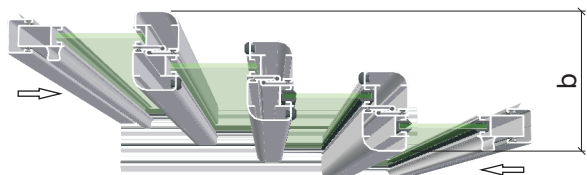

G: Panel 2554x2000

H: Panel 3494x1500

4-delat parti, b=119.5 mm. Stolpbredd=106.5 mm.