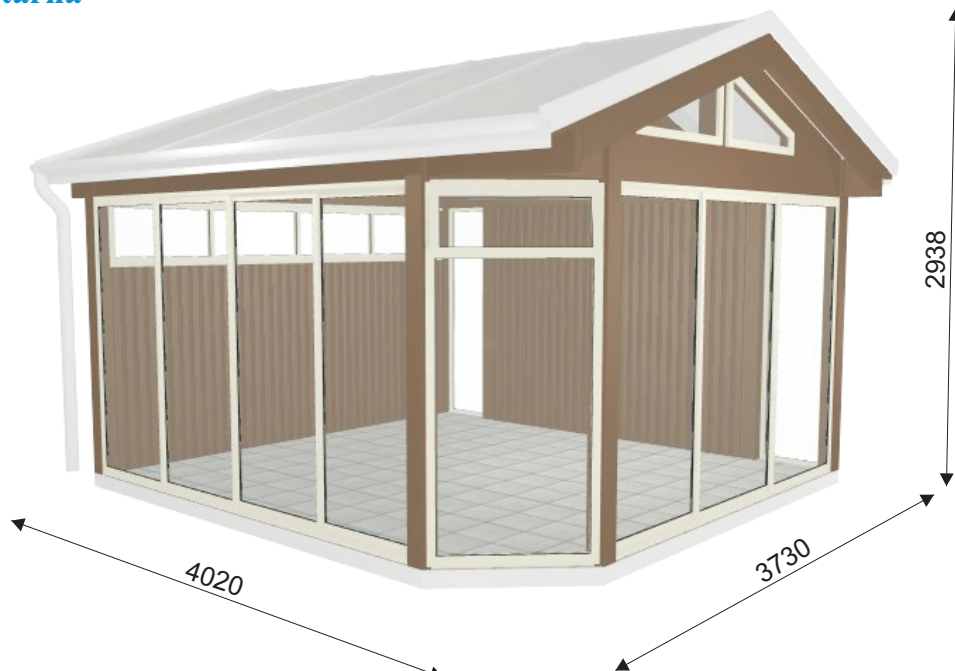

VerandaMästarna

## Limträstomme

Sadeltak, Multilso

Inkluderat: Tak, Vägghöjd, Rännor och rör (Vit)

## Dimensioner

Utvändigt mått, längd x djup x karmhöjd: 3730x4020x2000

c/c-mått (yttre, mitten, inre): 1226, 1006, 1226

Frontprofil (Brytningar): Höger hörn

Karmbredder (fr vänster gavel): 3125, 2835, 845, 845, 666, 666, 845, 845, (852)

## Attribut

Tak: 16 mm, Opalvit, vinkel: 20°

Överhäng fram: 250, överhäng sida: 139,5