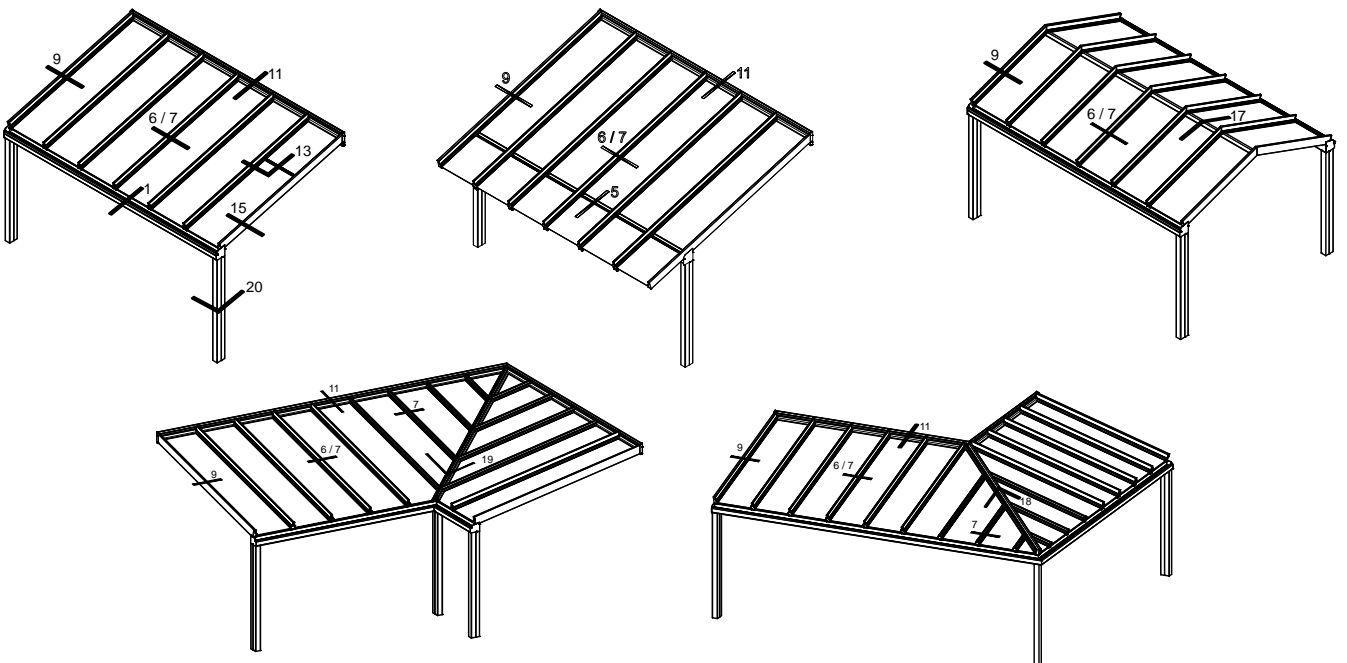

KONFIGURATIONER AV TD SKÄRMTAK