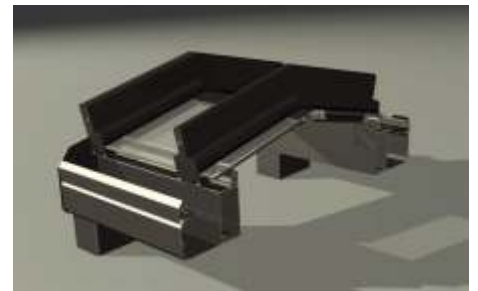

TD SKÄRMTAK

TILLÄMPNING

- Skärmtak med glastak eller kanalplasttak
- Inglasade uterum

MATERIAL

Aluminium

- Legering Al MgSi OS-F22
- Särskild Mekanik (NBN EN 755-2)

Tolerans

- Väggarnas tjocklek och profilernas dimension enligt NBN EN 12020-2

Täthet

- EPDM (enligt NBN EN 12365)

YTBEHANDLING

Lackering

- Elektrostatiskt pulver av märket Qualicoat. Välj hela färgskalan i RAL, matt, glans eller struktur.

Anodisering: Finns i många olika kulörer

15 års garanti på ytbehandlingen

SÄRSKILDA EGENSKAPER

- Olika designlösningar är möjligt
- Taklutningar mellan 5-25 grader
- Bärande profiler kan stålförstärkas för att klara större spännvidder.
- Glastak: - 8 mm härdad enkelglas
  - 10.8 lamellglas
- Polykarbonattak: - 16 mm alternativt 32 mm
- Kan glasas in till ett uterum