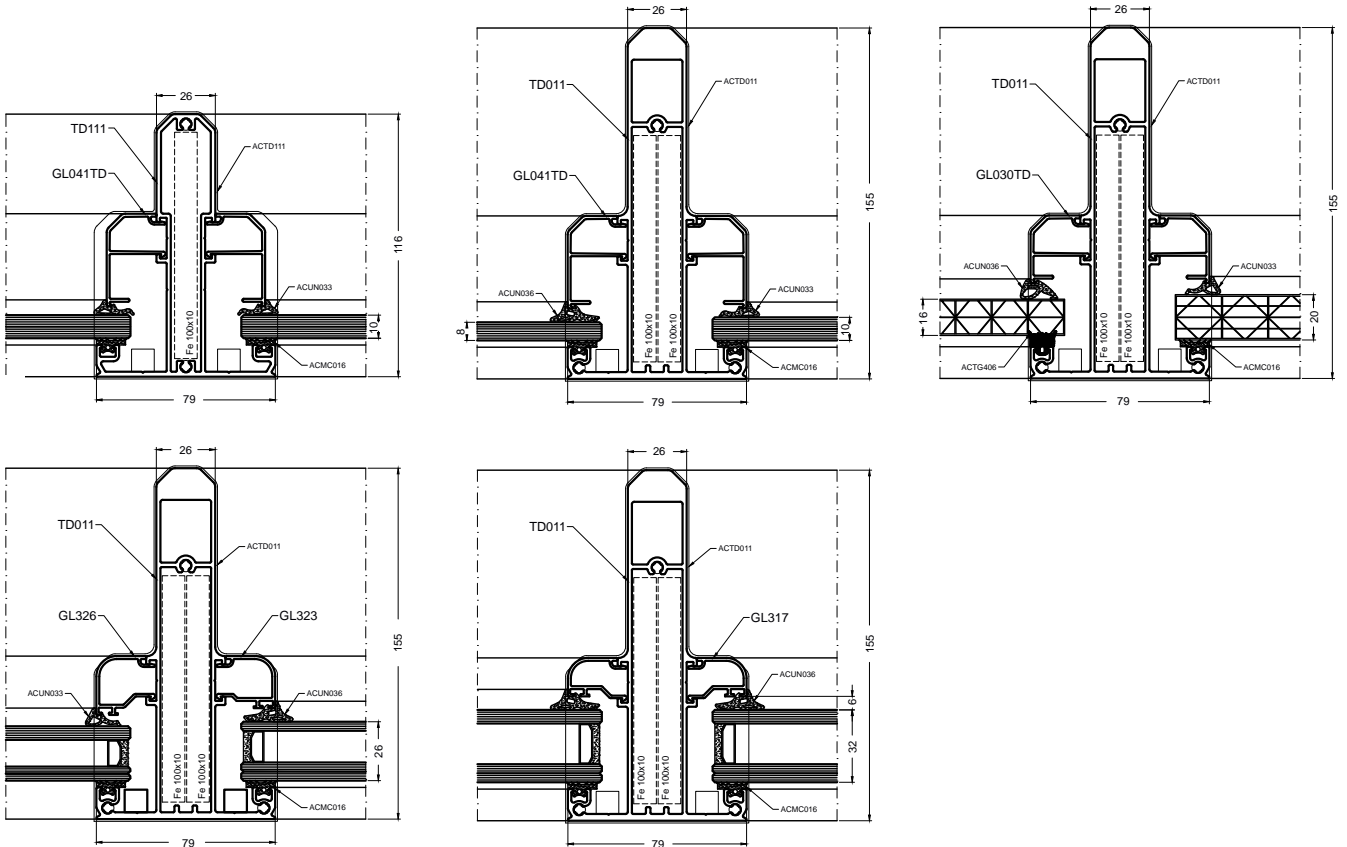

TD Skärmtak

TAKBALKSLÖSNINGAR FÖR GLASTAK ELLER KANALPLASTTAK