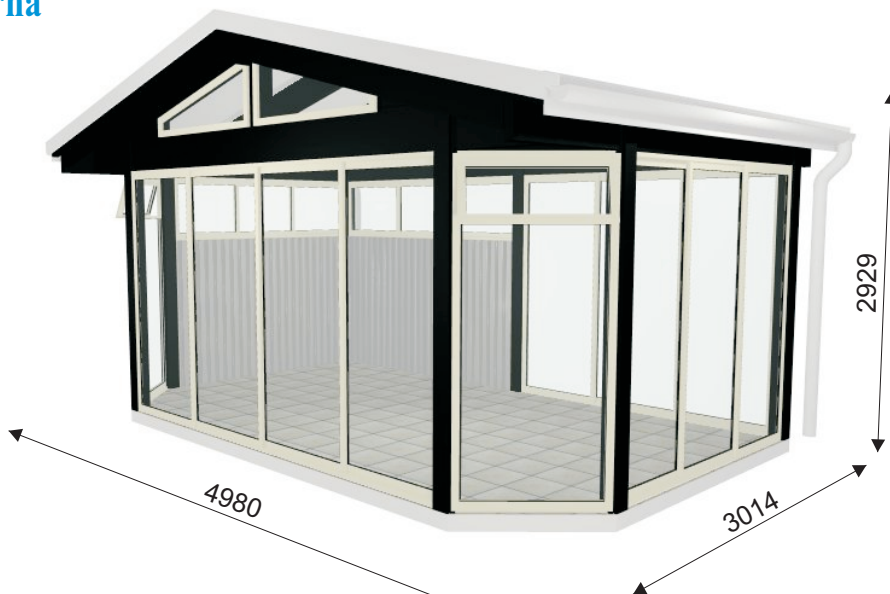

# Linköping Friggebod

Projekt: 936530r0

**A: Skjutparti Solo 3-del 2119x2000**

Färg: Vit

Fyllningar: 4mm Härdat energiglas

Spår: BS3, HS3

Tillbehör: 2 Dörrsnäppen

**B: 2st Fast parti HVF/HL 852x2000**

Färg: vit

Fyllningar: 4mm Härdat energiglas

Spår: HS2, HS3

Spröjs: Ventilationsfönster spröjs, mått: 1630

**C: Skjutparti Solo 4-del 3419x2000**

Färg: Vit

Fyllningar: 4mm Härdat energiglas

Spår: BS4, HS4

**Dimensioner**

Utvändigt mått, längd x djup x karmhöjd: 4980x3014x2000

c/c-mått (yttre, mitten, inre): 1226, 1006, 1226

Frontprofil (Brytningar): Båda hörn

Karmbredder (fr vänster gavel): 2119, 3419, 1160, 1160, 2119, 2318, 2318, 1160, 1160, (852), (852)

**Attribut**

Tak: 16 mm, Opalvit, vinkel: 15°

Överhäng fram: 250, överhäng sida: 139,5

4-delat parti, b=119.5 mm. Stolpbredd=106.5 mm.