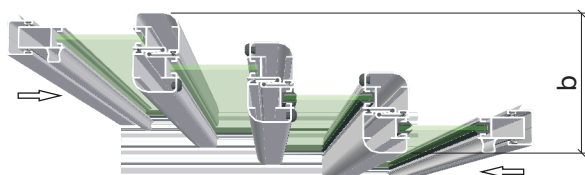

**Dimensioner**

Utvändigt mått, längd x djup x karmhöjd: 4980x3014x2000

c/c-mått (yttre, mitten, inre): 1226, 1006, 1226

Frontprofil (Brytningar): Båda hörn

Karmbredder (fr vänster gavel): 2119, 3419, 1160, 1160, 2119, 2318, 2318, 1160, 1160, (852), (852)

**Attribut**

Tak: 16 mm, Opalvit, vinkel: 15°

Överhäng fram: 250, överhäng sida: 139,5

4-delat parti, b=119.5 mm. Stolpbredd=106.5 mm.