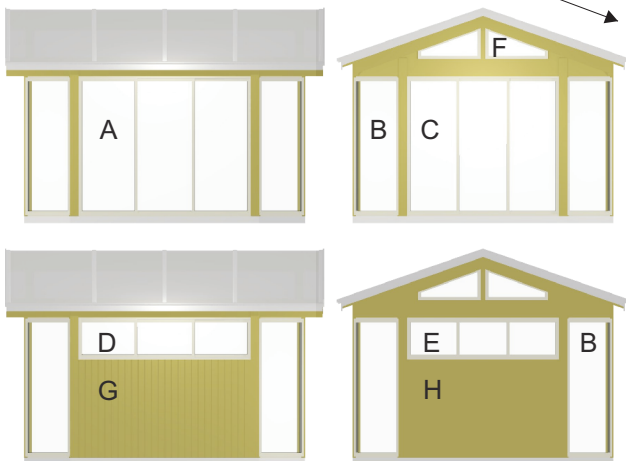

VerandaMästarna

Kalmar Friggebod

Projekt: 803748r1

Limträstomme

Sadeltak, Multilso

Inkluderat: Tak, Vaggprofil, Rännor och rör (Vit)

Dimensioner

Utvändigt mått, längd x djup x karmhöjd: 3730x4020x2000

c/c-mått (yttre, mitten, inre): 1226, 1006, 1226

Frontprofil (Brytningar): Båda hörn

Karmbredder (fr vänster gavel): 2459, 2169, 845, 845, 2459, 2169, 845, 845, (852), (852), (852), (852)

Attribut

Tak: 16 mm, Opalvit, vinkel: 20°

Överhäng fram: 250, överhäng sida: 139,5

3-delat parti, b=94mm. Stolpbredd= 81mm.

A: Skjutparti Solo 3-del 2459x2000

Färg: Vit

Fyllningar: 4mm Härdat energiglas

Spår: BS3, HS3

Tillbehör: 2 Dörrsnäppen

B: 4st Fast parti HVF/HL 855x2000

Färg: vit

Fyllningar: 4mm Härdat energiglas

Spår: HS2, BS3

C: Skjutparti Solo 3-del 2169x2000

Färg: Vit

Fyllningar: 4mm Härdat energiglas

Spår: BS3, HS3

Tillbehör: 2 Dörrsnäppen