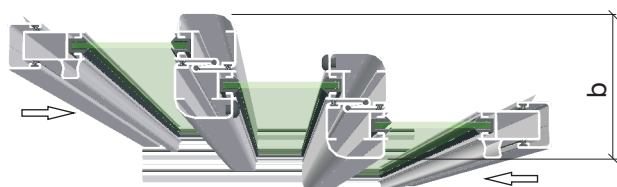

VerandaMästarna

Kalmar Friggebod

Projekt: 803748r1

Limträstomme

Sadeltak, Multilso

Inkluderat: Tak, Vaggprofil, Rännor och rör (Vit)

Dimensioner

Utvändigt mått, längd x djup x karmhöjd: 3730x4020x2000

c/c-mått (yttre, mitten, inre): 1226, 1006, 1226

Frontprofil (Brytningar): Båda hörn

Karmbredder (fr vänster gavel): 2459, 2169, 845, 845, 2459, 2169, 845, 845, (852), (852), (852), (852)

Attribut

Tak: 16 mm, Opalvit, vinkel: 20°

Överhäng fram: 250, överhäng sida: 139,5

3-delat parti, b=94mm. Stolpbredd= 81mm.

A: Skjutparti Solo 3-del 2459x2000

Färg: Vit

Fyllningar: 4mm Härdat energiglas

Spår: BS3, HS3

Tillbehör: 2 Dörrsnäppen

B: 4st Fast parti HVF/HL 855x2000

Färg: vit

Fyllningar: 4mm Härdat energiglas

Spår: HS2, BS3

C: Skjutparti Solo 3-del 2169x2000

Färg: Vit

Fyllningar: 4mm Härdat energiglas

Spår: BS3, HS3

Tillbehör: 2 Dörrsnäppen