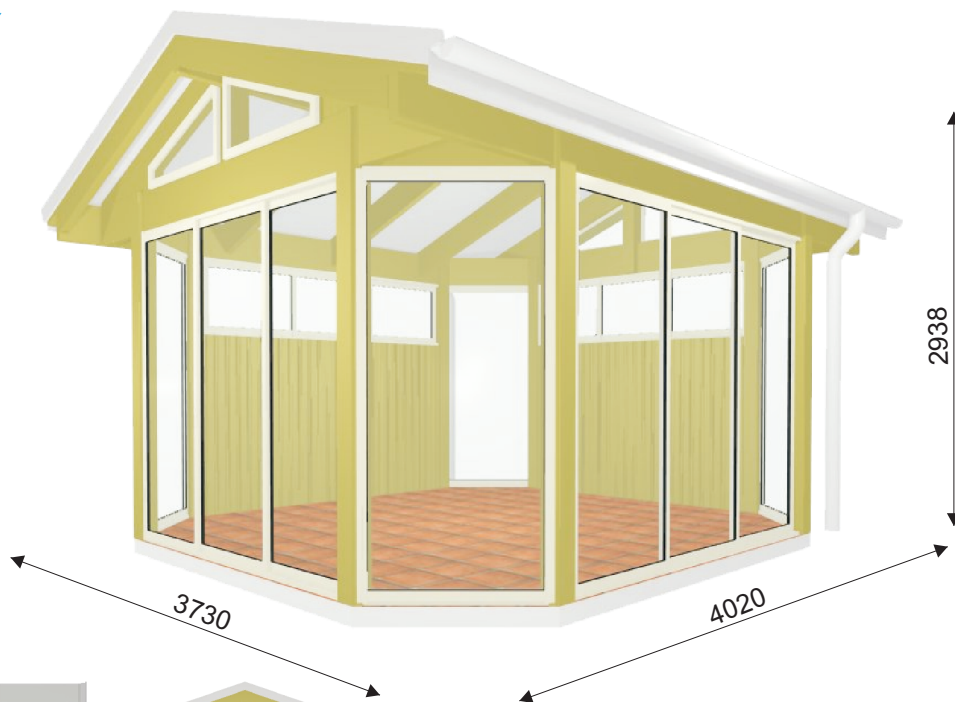

VerandaMästarna

Kalmar Friggebod

Projekt: 803748r1

Limträstomme

Sadeltak, Multilso

Inkluderat: Tak, Vaggprofil, Rännor och rör (Vit)

Dimensioner

Utvändigt mått, längd x djup x karmhöjd: 3730x4020x2000

c/c-mått (yttre, mitten, inre): 1226, 1006, 1226

Frontprofil (Brytningar): Båda hörn

Karmbredder (fr vänster gavel): 2459, 2169, 845, 845, 2459, 2169, 845, 845, (852), (852), (852), (852)

Attribut

Tak: 16 mm, Opalvit, vinkel: 20°

Överhäng fram: 250, överhäng sida: 139,5

3-delat parti, b=94mm. Stolpbredd= 81mm.

A: Skjutparti Solo 3-del 2459x2000

Färg: Vit

Fyllningar: 4mm Härdat energiglas

Spår: BS3, HS3

Tillbehör: 2 Dörrsnäppen

B: 4st Fast parti HVF/HL 855x2000

Färg: vit

Fyllningar: 4mm Härdat energiglas

Spår: HS2, BS3

C: Skjutparti Solo 3-del 2169x2000

Färg: Vit

Fyllningar: 4mm Härdat energiglas

Spår: BS3, HS3

Tillbehör: 2 Dörrsnäppen