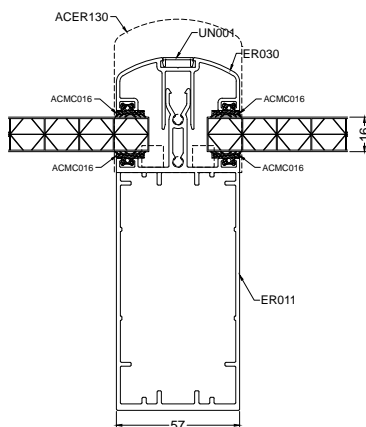

EASY ROOF

TAKBALKSLÖSNINGAR FÖR GLASTAK ELLER KANALPLASTTAK