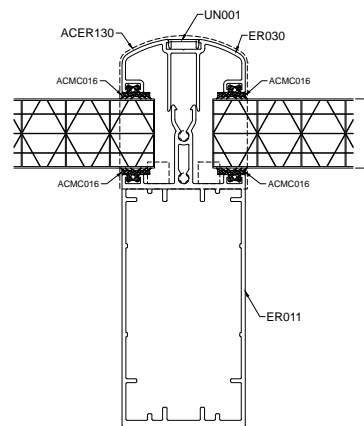

EASY ROOF

TAKBALKSLÖSNINGAR FÖR GLASTAK ELLER KANALPLASTTAK