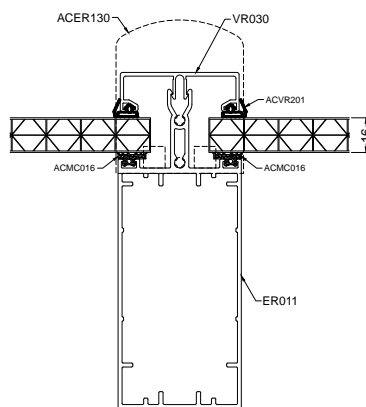

EASY ROOF

TAKBALKSLÖSNINGAR FÖR GLASTAK ELLER KANALPLASTTAK