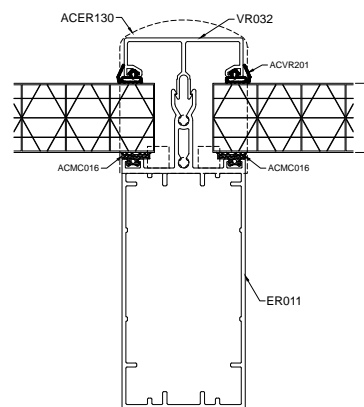

EASY ROOF

TAKBALKSLÖSNINGAR FÖR GLASTAK ELLER KANALPLASTTAK