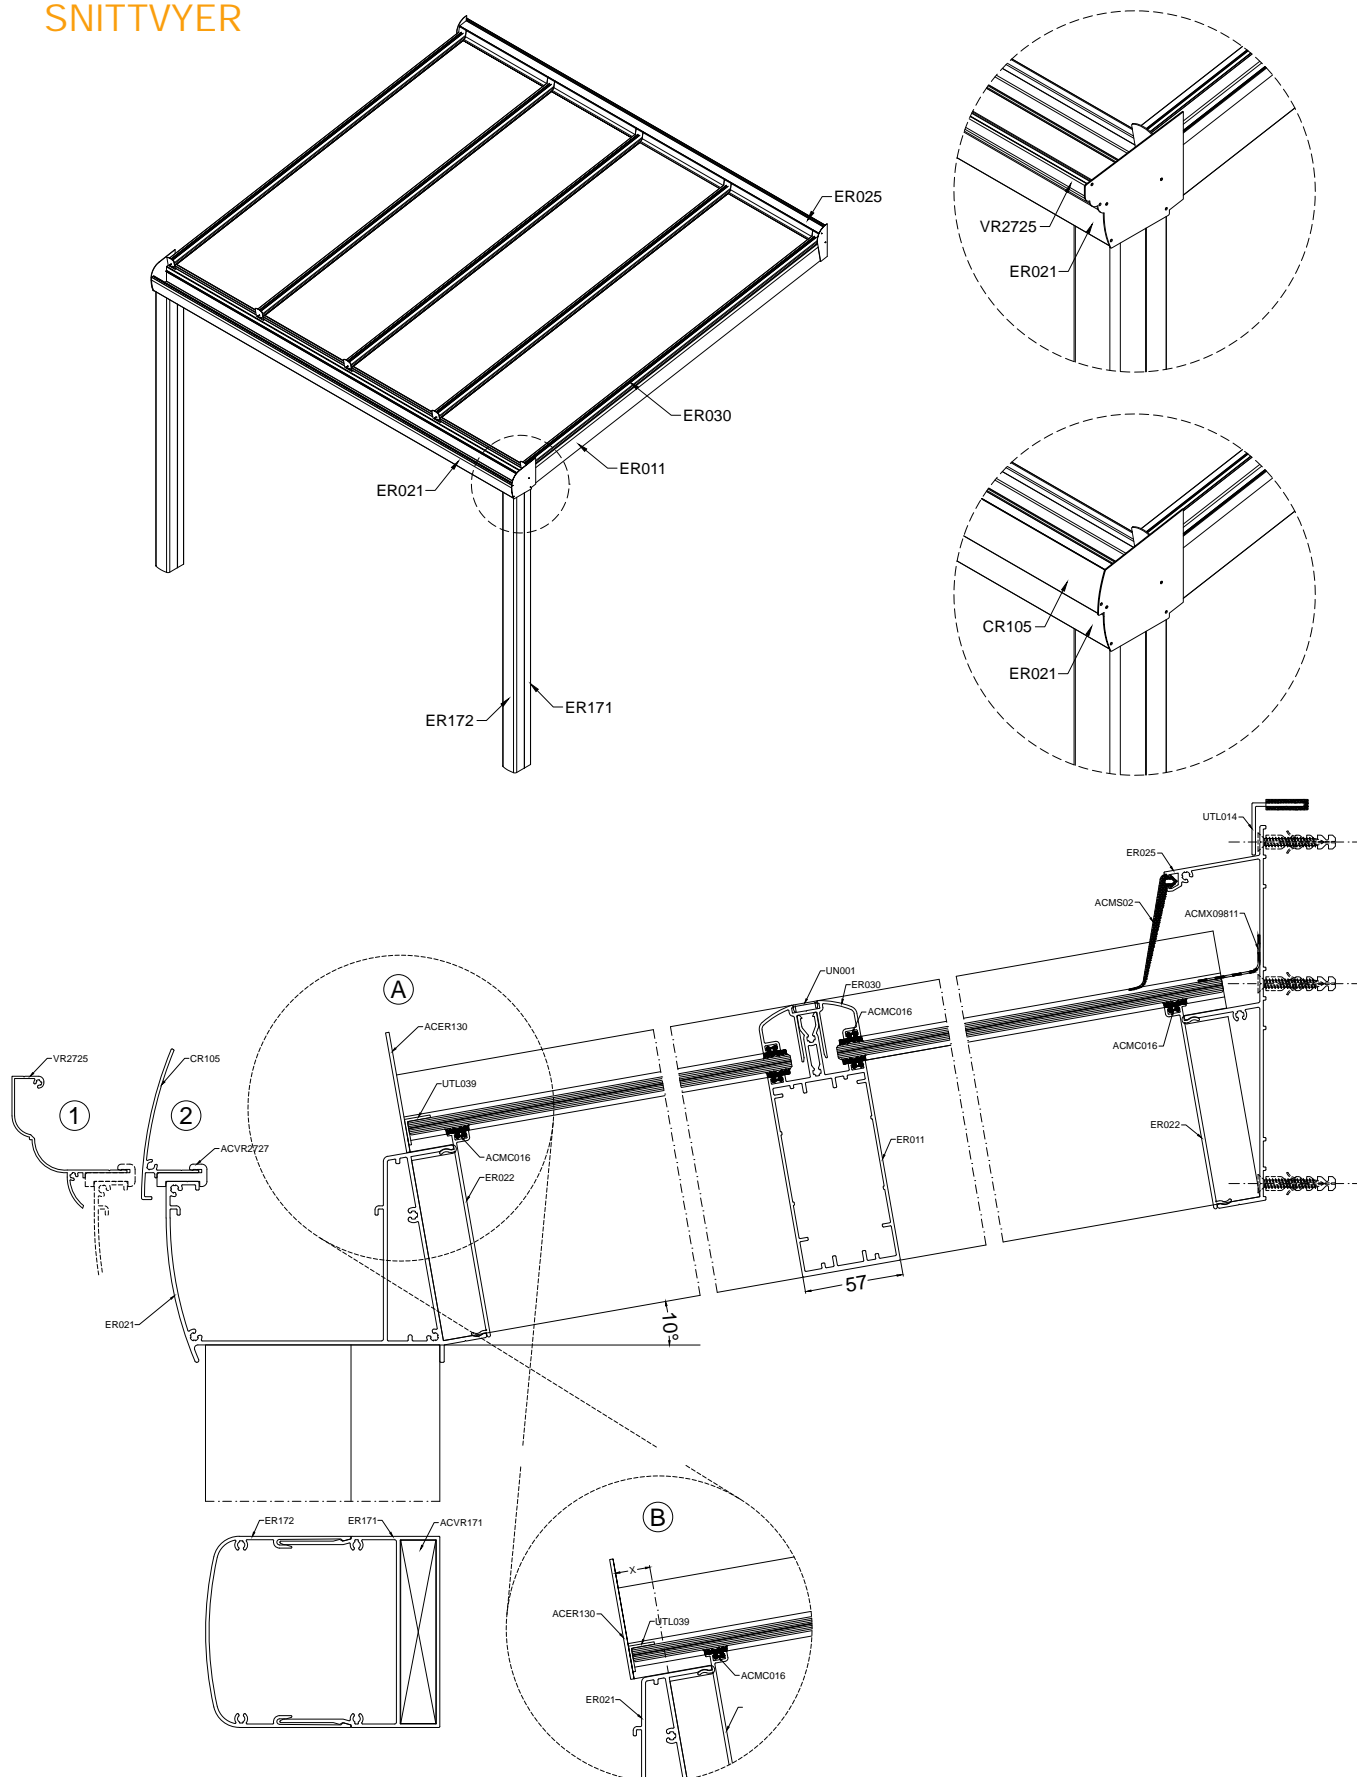

Skärmtaksystemet är uppbyggt av underhållsfria aluminiumprofiler, som kan kombineras med glastak eller kanalplasttak. Takvinkeln kan väljas mellan 5-15 grader. Avvattning sker dolt i stolparna från hänggrännen. Takstolar och hänggrännen förstärks med stålprofiler efter behov, vilket gör att skärmtaksystemet klarar stora spännvidder utan nedböjningar. Stommen väljs valfritt i önskad kulör. Easy Roof finns även som uterum, inglasad med Solo+ enkelglassystem. Anpassningar i stommen är då gjorda för att enkelt kunna montera glaspartier i öppningarna.

EASY ROOF

TAKBALKSLÖSNINGAR FÖR GLASTAK ELLER KANALPLASTTAK

INGLASAD EASY ROOF MED SOLO+ ENKELGLASSYSTEM

EASY ROOF

SNITTVYER

EASY ROOF

TILLÄMPNING

- Skärmtak med glastak eller kanalplasttak
- Inglasade uterum