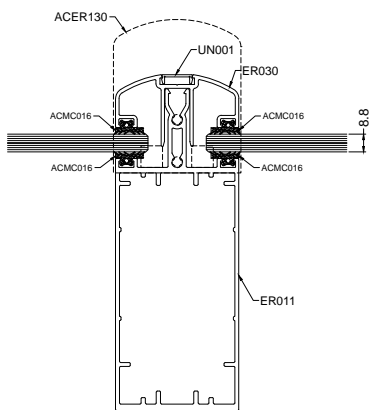

EASY ROOF

TAKBALKSLÖSNINGAR FÖR GLASTAK ELLER KANALPLASTTAK