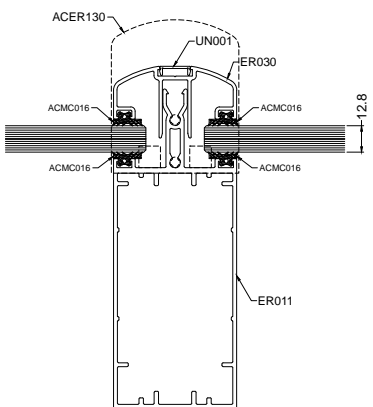

EASY ROOF

TAKBALKSLÖSNINGAR FÖR GLASTAK ELLER KANALPLASTTAK