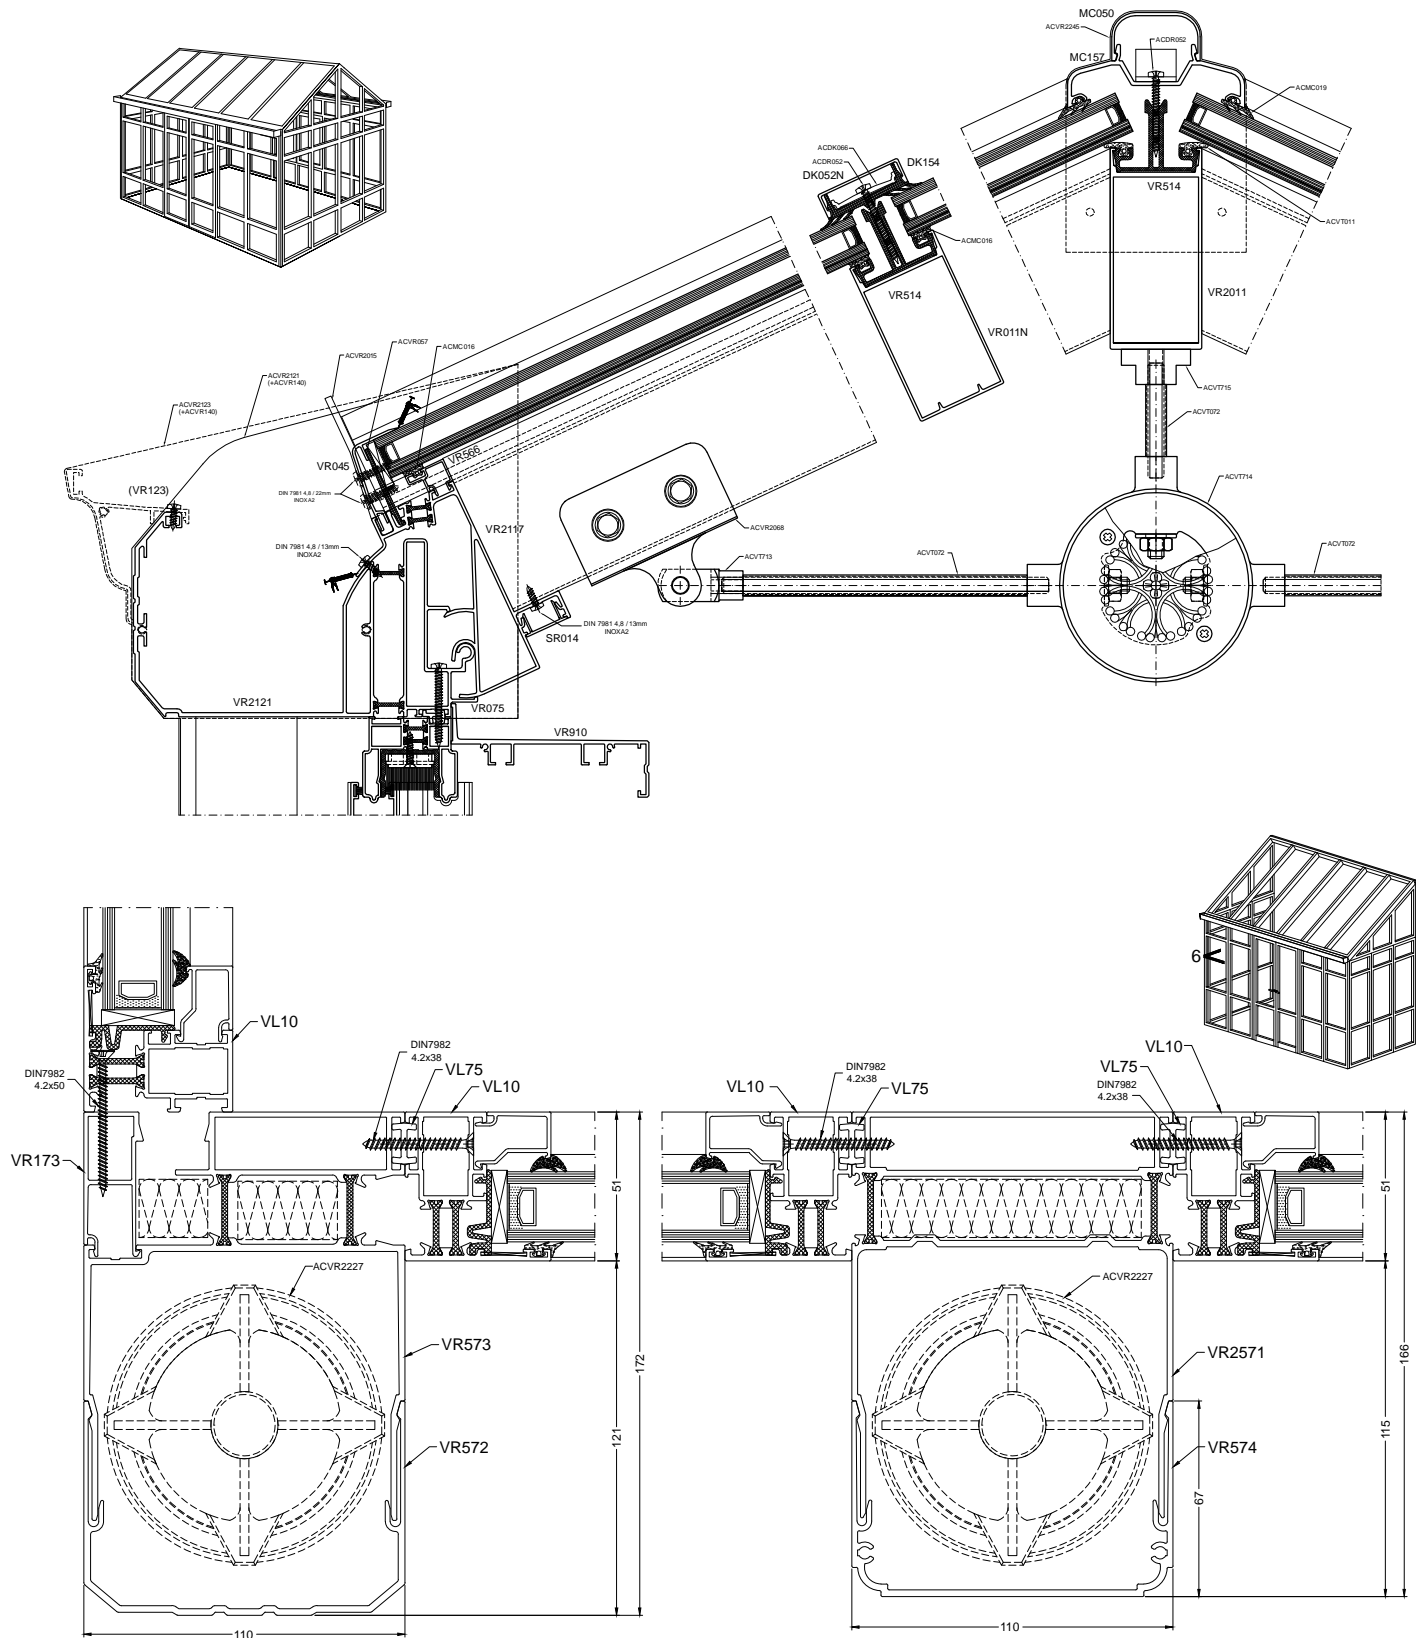

ALIVER 2000

Bästa
rummet

UTERUM
VERANDOR
KUPOR
TAKFÖNSTER

Expodul Inredningar AB
Sörbyvägen 7, 571 78 Forserum
Tel: 0380-377 130
info@expodul.se
www.expodul.se

www.verandamastarna.se

Aliver uterumstomme är avsett för åretruntbruk. Stommen består av isolerade aluminiumprofiler med bruten köldbrygga. Takavvattningen är integrerad i konstruktionen. Hängrännan kan förses med olika takfotsdekorer och supröret ligger dolt i stolpröret. För att öka spännvidden på takstolar och bärlinor kan dessa stålförstärkas. Taket kan förses med kanalplastskivor, isolerglas eller med isolerande paneler, med tjocklek upp till 36 mm. Att helt eller delvis förse taket med isolerande paneler är en möjlighet att begränsa ljusinsläppet och därmed skapa god miljö i verandan. Manuellt eller elektriskt öppningsbara takluckor kan monteras i konstruktionen. Takbalkar kan förberedas med infällda ljusspottar.

ALIVER 2000

OBRUTEN STOMME, VALMAD STOMME ELLER SADELTAKSTOMME

Dubbel glas 24-30mm

ALIVER 2000

ALIVER 2000(+)

ALIVER 2000

SNITTVYER

ALIVER 2000