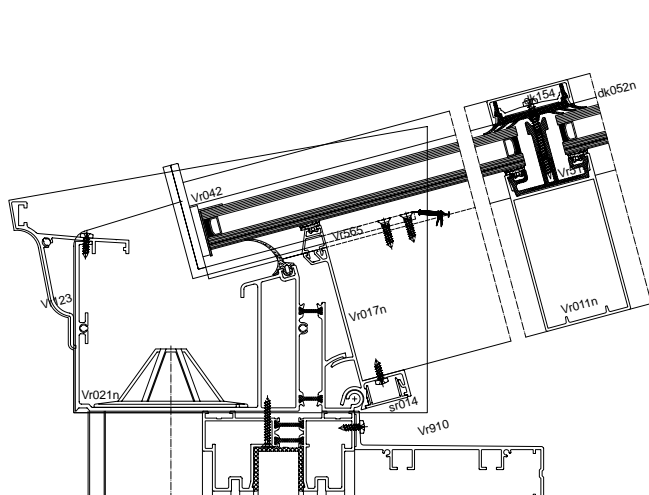

ALIVER 2000

OBRUTEN STOMME, VALMAD STOMME ELLER SADELTAKSTOMME

Dubbel glas 24-30mm

ALIVER 2000

ALIVER 2000(+)

ALIVER 2000

SNITTVYER

ALIVER 2000

Täthet

- EPDM (enligt NBN EN 12365)

Termisk anpassning

- Strängar av polyamid (PA 6.6.25) förstärkt med glasfiber som ger en termisk anpassad brytning (ATG/H 726)

BRUTEN KÖLDBRYGGA

- Profilerna består av 2 aluminiumpartier, en inre och en yttre, tillverkade var för sig på ett sätt som gör att de kan pressas tillsammans i strängar av polyamid PA 6.6.25 förstärkta med glasfiber som slutar i en termisk köldbrygga.