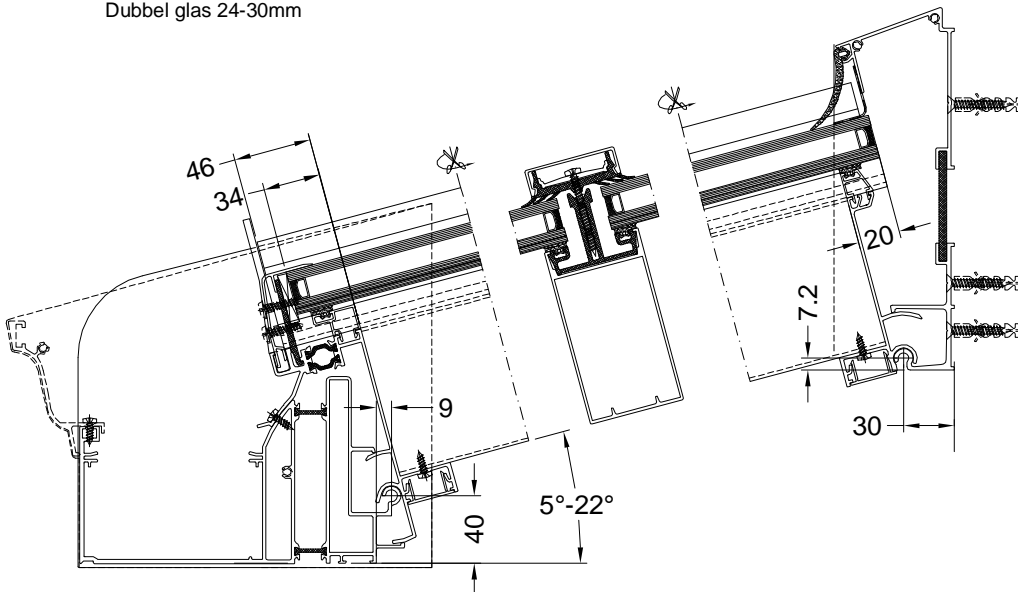

ALIVER 2000

OBRUTEN STOMME, VALMAD STOMME ELLER SADELTAKSTOMME

Dubbel glas 24-30mm

ALIVER 2000

ALIVER 2000(+)

ALIVER 2000

SNITTVYER

ALIVER 2000

Täthet

- EPDM (enligt NBN EN 12365)

Termisk anpassning

- Strängar av polyamid (PA 6.6.25) förstärkt med glasfiber som ger en termisk anpassad brytning (ATG/H 726)

BRUTEN KÖLDBRYGGA

- Profilerna består av 2 aluminiumpartier, en inre och en yttre, tillverkade var för sig på ett sätt som gör att de kan pressas tillsammans i strängar av polyamid PA 6.6.25 förstärkta med glasfiber som slutar i en termisk köldbrygga.