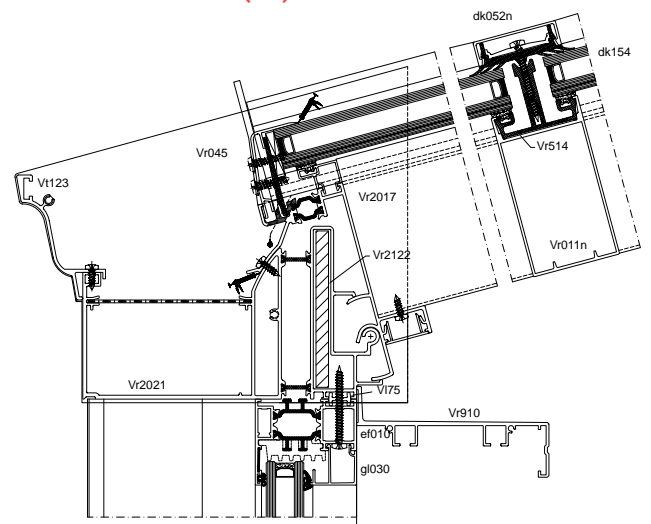

ALIVER 2000

OBRUTEN STOMME, VALMAD STOMME ELLER SADELTAKSTOMME

Dubbel glas 24-30mm

ALIVER 2000

ALIVER 2000(+)

ALIVER 2000

SNITTVYER

ALIVER 2000

Täthet

- EPDM (enligt NBN EN 12365)

Termisk anpassning

- Strängar av polyamid (PA 6.6.25) förstärkt med glasfiber som ger en termisk anpassad brytning (ATG/H 726)

BRUTEN KÖLDBRYGGA

- Profilerna består av 2 aluminiumpartier, en inre och en yttre, tillverkade var för sig på ett sätt som gör att de kan pressas tillsammans i strängar av polyamid PA 6.6.25 förstärkta med glasfiber som slutar i en termisk köldbrygga.