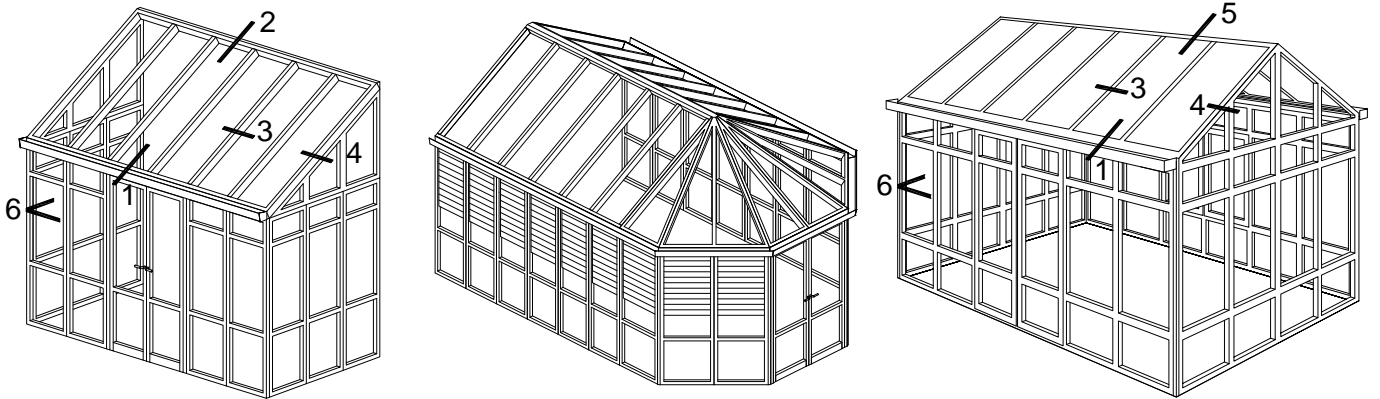

ALIVER 2000

Bästa
rummet

UTERUM
VERANDOR
KUPOR
TAKFÖNSTER

Expodul Inredningar AB
Sörbyvägen 7, 571 78 Forserum
Tel: 0380-377 130
info@expodul.se
www.expodul.se

www.verandamastarna.se

Aliver uterumstomme är avsett för åretruntbruk. Stommen består av isolerade aluminiumprofiler med bruten köldbrygga. Takavvattningen är integrerad i konstruktionen. Hängrännan kan förses med olika takfotsdekorer och supröret ligger dolt i stolpröret. För att öka spännvidden på takstolar och bärlinor kan dessa stålförstärkas. Taket kan förses med kanalplastskivor, isolerglas eller med isolerande paneler, med tjocklek upp till 36 mm. Att helt eller delvis förse taket med isolerande paneler är en möjlighet att begränsa ljusinsläppet och därmed skapa god miljö i verandan. Manuellt eller elektriskt öppningsbara takluckor kan monteras i konstruktionen. Takbalkar kan förberedas med infällda ljusspottar.

ALIVER 2000

OBRUTEN STOMME, VALMAD STOMME ELLER SADELTAKSTOMME

Dubbel glas 24-30mm

ALIVER 2000

ALIVER 2000(+)

ALIVER 2000

SNITTVYER

ALIVER 2000